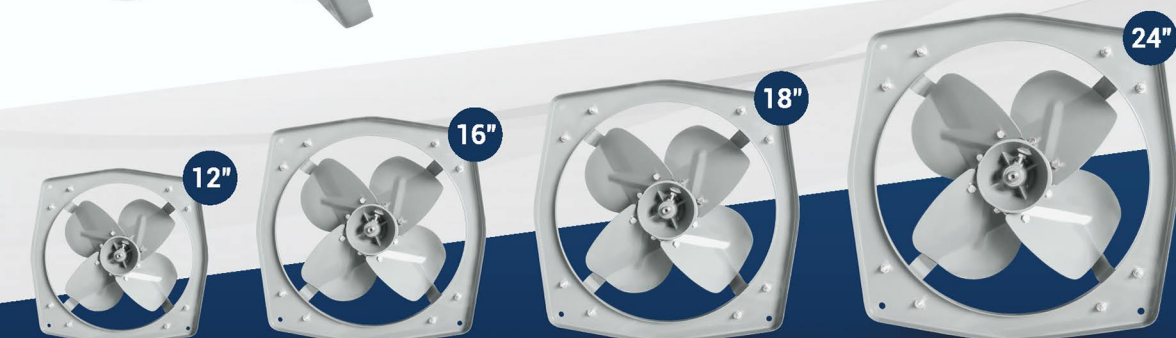

STANDING FAN

BLACK BODY
(ALUMINIUM 3 BLADE)

FBS - 20B	
SIZE	20"
VOLTAGE	220-240V / 50Hz
POWER	130 W
RPM	1350
AIR VOLUME	5000 m ³ /h
NOISE	65 dB

WALL FAN

BLACK BODY
(ALUMINIUM 3 BLADE)

FBW - 20B	
SIZE	20"
VOLTAGE	220-240V / 50Hz
POWER	130 W
RPM	1380
AIR VOLUME	5000 m ³ /h
NOISE	60 dB