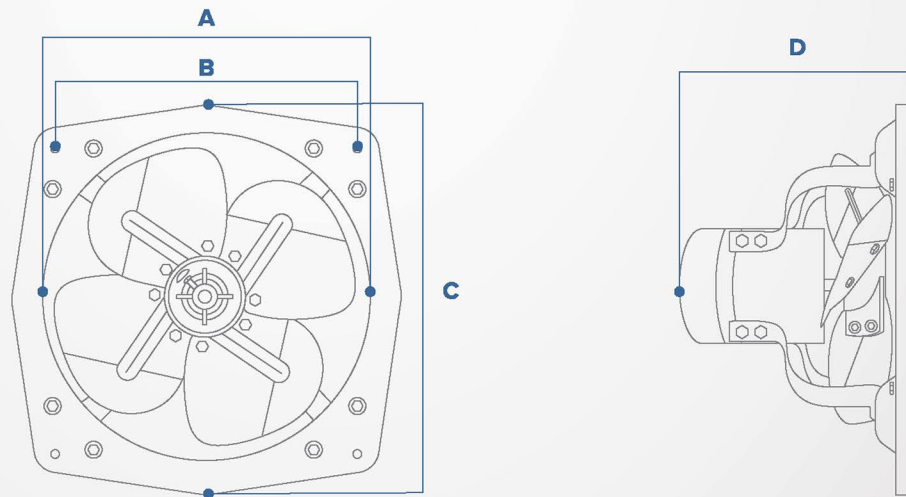

Product Specification

FB-EX12MC

FB-EX16MC

FB-EX18MC

FB-EX24MC

Product Description

Model	FB-EX12MC	FB-EX16MC	FB-EX18MC	FB-EX24MC
Size	12"(300mm)	16"(400mm)	18"(450mm)	24"(600mm)
Volt	220/240V	220/240V	220/240V	220/240V
Frequency	50Hz	50Hz	50Hz	50Hz
Power	130w	190w	230w	450w
Air Delivery	31m ³ /min	60m ³ /min	108m ³ /min	145m ³ /min
Gross Weight	8.2kg	10.5kg	14.6kg	25.0kg
Quantity	1 set	1 set	1 set	1 set
Box Dimension (L x W x H)	39cm x 40cm x 25cm	48cm x 49cm x 28cm	57cm x 58cm x 36cm	70cm x 71cm x 44cm

Front View

Side View

Dimension

A : Frame inner distance

B : Screw distance

C : Frame length

D : Fan width

Model	Measurement			
	A	B	C	D
FB-EX12MC	32.5cm	31.5cm	39.0cm	22.5cm
FB-EX16MC	41.5cm	38.5cm	48.0cm	26.5cm
FB-EX18MC	47.5cm	44.0cm	57.0cm	35.5cm
FB-EX24MC	62.0cm	59.0cm	70.0cm	43.0cm